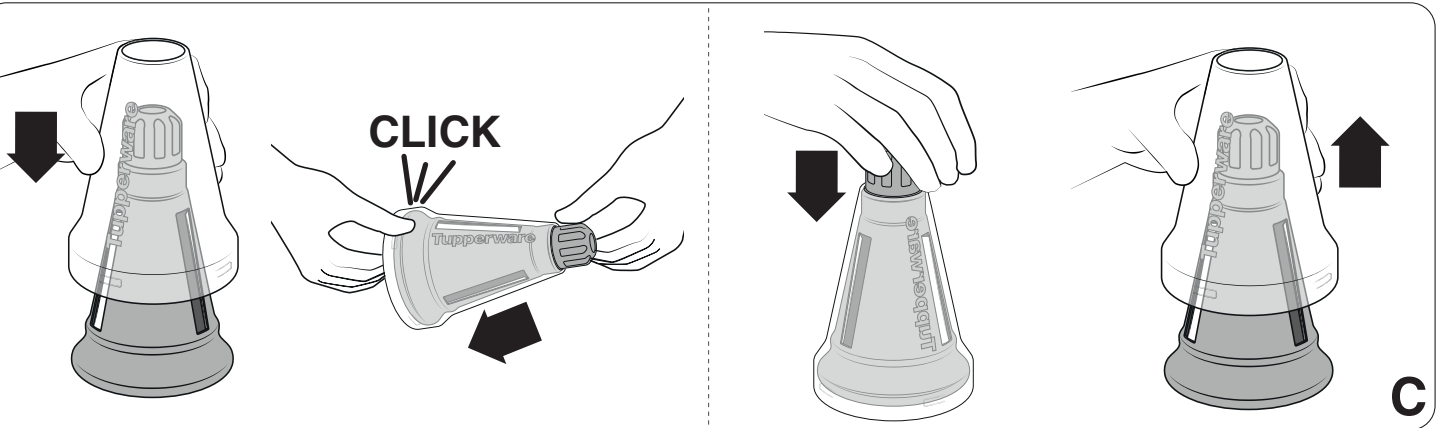

FusionMaster Ice Shaver

Huolehdi tarvittavista varotoimista käyttäessäsi FusionMaster Jäämurskainta. Varoitus, pidä sormet erossa teristä, sillä ne ovat erittäin terävät. Pidä aina kiinni Jäämurskaimen reunasta kokoamisen ja purkamisen yhteydessä (ks. kuva A). Pidä tuote aina lasten ulottumattomissa. Varmista aina, että Jäämurskain on kiinnitetty kunnolla syöttösuppiloon. Käytä aina tuotteen mukana toimitettua paininta jääpalojen työntämiseen alas (ks. kuva B). Käytä Jäämurskainta ainoastaan tavallisille ja maustetuille jääpaloille. Peitä Jäämurskain aina suojuksella säilytettäessä, tai kun se ei ole käytössä (ks. kuva C).