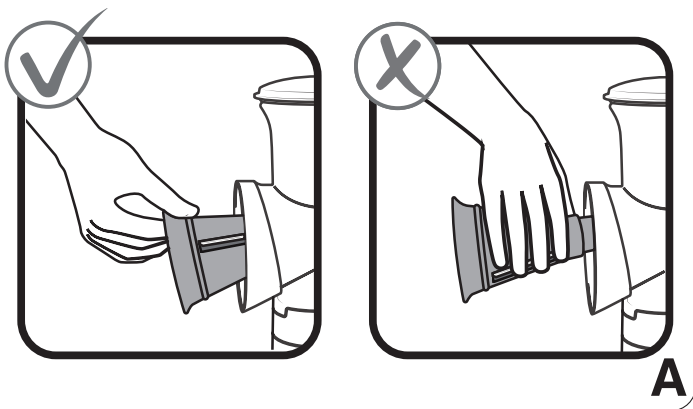

FusionMaster Ice Shaver

Huolehdi tarvittavista varotoimista käyttäessäsi FusionMaster Jäämurskainta. Varoitus, pidä sormet erossa teristä, sillä ne ovat erittäin terävät. Pidä aina kiinni Jäämurskaimen reunasta kokoamisen ja purkamisen yhteydessä (ks. kuva A). Pidä tuote aina lasten ulottumattomissa. Varmista aina, että Jäämurskain on kiinnitetty kunnolla syöttösuppiloon. Käytä aina tuotteen mukana toimitettua paininta jääpalojen työntämiseen alas (ks. kuva B). Käytä Jäämurskainta ainoastaan tavallisille ja maustetuille jääpaloille. Peitä Jäämurskain aina suojuksella säilytettäessä, tai kun se ei ole käytössä (ks. kuva C).