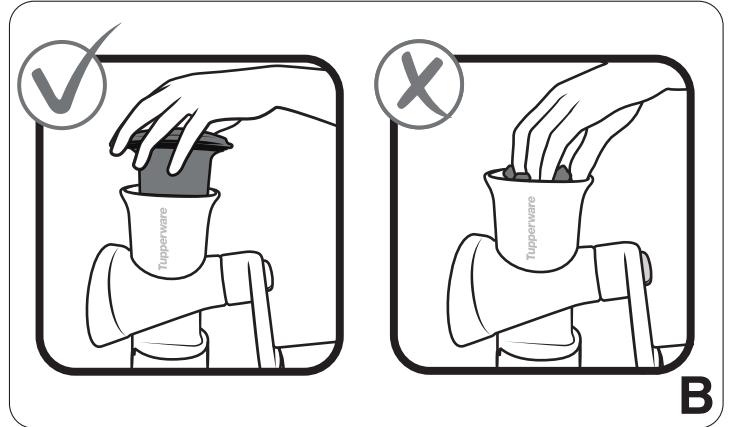

FusionMaster Ice Shaver

Huolehdi tarvittavista varotoimista käyttäessäsi FusionMaster Jäämurskainta. Varoitus, pidä sormet erossa teristä, sillä ne ovat erittäin terävät. Pidä aina kiinni Jäämurskaimen reunasta kokoamisen ja purkamisen yhteydessä (ks. kuva A). Pidä tuote aina lasten ulottumattomissa. Varmista aina, että Jäämurskain on kiinnitetty kunnolla syöttösuppiloon. Käytä aina tuotteen mukana toimitettua paininta jääpalojen työntämiseen alas (ks. kuva B). Käytä Jäämurskainta ainoastaan tavallisille ja maustetuille jääpaloille. Peitä Jäämurskain aina suojuksella säilytettäessä, tai kun se ei ole käytössä (ks. kuva C).